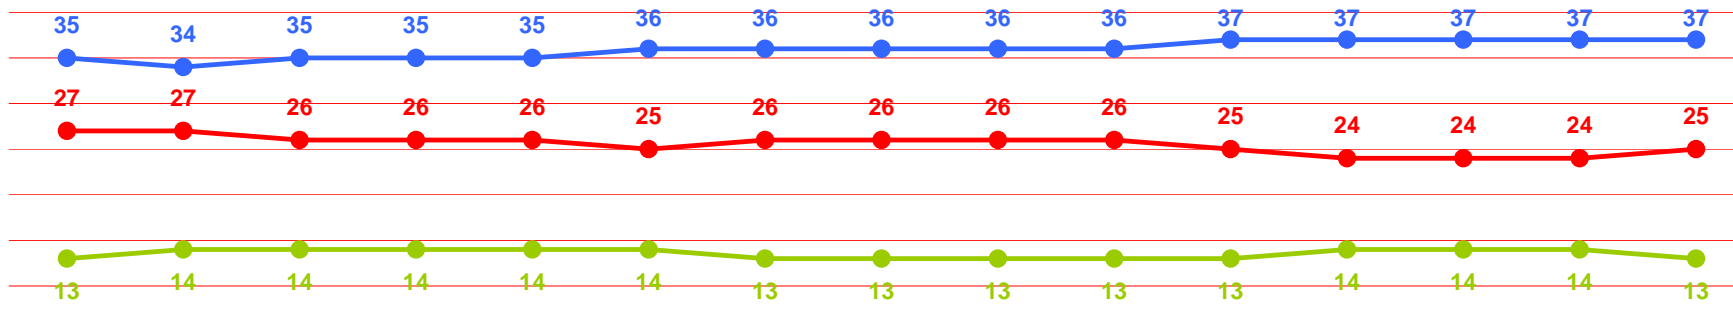

# Estimación de escaños

Número de parlamentarios/as

# Galicia

Elecciones al Parlamento de Galicia 1 de Marzo 2009

Domingo 15-feb    Lunes 16-feb    Martes 17-feb    Miércoles 18-feb    Jueves 19-feb    Viernes 20-feb    Sábado 21-feb    Domingo 22-feb    Lunes 23-feb    Martes 24-feb    Miércoles 25-feb    Jueves 26-feb    Viernes 27-feb    Sábado 28-feb    Domingo 01-mar

**35    34    35    35    35    36    36    36    36    36    37    37    37    37    37**

**27    27    26    26    26    25    26    26    26    26    26    25    24    24    24    25**

**13    14    14    14    14    14    13    13    13    13    13    14    14    14    13**

15-feb	16-feb	17-feb	18-feb	19-feb	20-feb	21-feb	22-feb	23-feb	24-feb	25-feb	26-feb	27-feb	28-feb	01-mar
Domingo	Lunes	Martes	Miércoles	Jueves	Viernes	Sábado	Domingo	Lunes	Martes	Miércoles	Jueves	Viernes	Sábado	Domingo